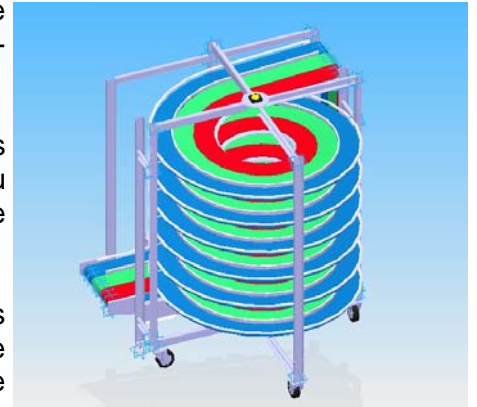

FLUSTAB sans TRANSFERT

Réf : 000-1T-2B-0S

Le **FLUSTAB** redéfinit le rôle des convoyeurs accumulateurs horizontaux dans les lignes à haute efficacité ou sur des lignes à faible encombrement. Il apporte des améliorations de production à la ligne en débit et volume tout en offrant un first-in/first-out (premier entré/ premier sorti) et sans pression lors de l'accumulation de produit. Il a la capacité unique d'étendre automatiquement sa longueur lorsque la ligne le demande.

Ralentissements fréquents et micro-arrêts qui sont inhérents, des changements de films sur des machines de conditionnement ou des changements de format peuvent réduire considérablement le débit.

Le **FLUSTAB** élimine pratiquement l'effet de ces événements avec l'augmentation de la productivité et la quasi suppression de manutention du produit en fournissant une constante et optimale

DONNEES TECHNIQUES

Bande de :	Nombre de Spires sur 1 tour de 2 bandes					
	4	5	6	7	8	9
175	175-1T-2B-4S	175-1T-2B-5S	175-1T-2B-6S	175-1T-2B-7S	175-1T-2B-8S	175-1T-2B-9S
200	200-1T-2B-4S	200-1T-2B-5S	200-1T-2B-6S	200-1T-2B-7S	200-1T-2B-8S	
225	225-1T-2B-4S	225-1T-2B-5S	225-1T-2B-6S	225-1T-2B-7S		
250	250-1T-2B-4S	250-1T-2B-5S	250-1T-2B-6S			
275	275-1T-2B-4S	275-1T-2B-5S	275-1T-2B-6S			
300	300-1T-2B-4S	300-1T-2B-5S				
325	325-1T-2B-4S	325-1T-2B-5S				
350	350-1T-2B-4S	350-1T-2B-5S				
375	375-1T-2B-4S					
400	400-1T-2B-4S					

Autres Configurations : nous consulter.

Tour sans cage composée de :

- 2 Bandes de largeur IDENTIQUE. (avec un encombrement minimum, pas de jour entre les bandes)
- Multi Spires avec rayon intérieur minimum.
- 1 Bande à l'extérieur pour l'accumulation du produit.
- 1 Bande à l'intérieur pour le flux constant du produit.
- Contact au sol défini par les largeurs de bandes suivant produits.
- Vitesse variable, en fonction de votre flux.